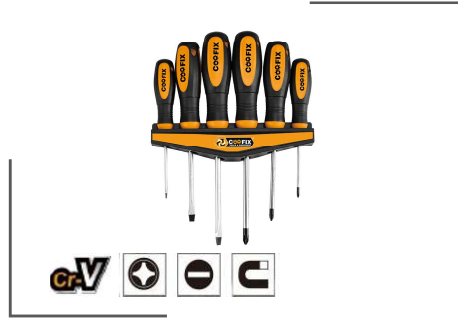

طقم مفك براغي 6 قطع

6PCS SCREWDRIVER SET

السعر	التعبئة	القياس	كود المنتج
5.25	1	6 PCS	CFH-D01004