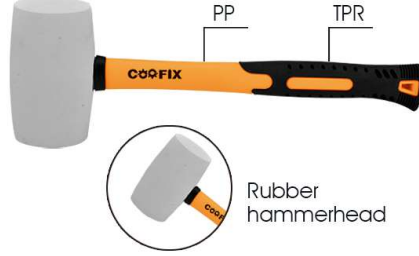

شاكوش كروم يد فايبر كلاس

CLAW HAMMER FIBERGLASS HANDLE

مطرقة مطاطية يد فايبر كلاس

RUBBER MALLET FLBER GLASS HANDLE

مهدة يد فايبر كلاس

Stoning hammer fiberglass handle

السعر	التعبئة	القياس	كود المنتج
2.65	1	8oz	CFH-C01002-8
3.55	1	16oz	CFH-C01002-16